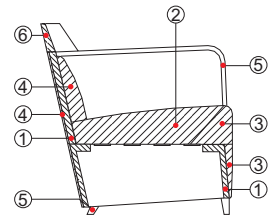

ENG **Structure** Stress-resistant flame-retardant polyurethane foam with differentiated densities ②③④ and polyester fibre on wood frame ①. Arms in solid oak ⑤ in the colours shown in "Materials and Finishes". Upper backrest in beech upholstered in leather ⑥.

Features The MISS collection covers are not removable.

FRA **Structure** Mousse ignifugée de polyuréthane indéformable ②③④ à densité variable et fibre polyester avec structure interne en bois ①. Finition accoudoirs en chêne ⑤ massif dans les teintes indiquées dans "Matériaux et finitions". Rehausse de dossier en hêtre recouvert de cuir ⑥.

Caractéristiques La collection MISS n'est pas déhoussable.

RIVESTIMENTI CONSIGLIATI

Recommended fabric hangers
Vorgeschlagene Stoffbuegel
Liasses de tissus conseillées

-Divina
-Hallingdal
-Tonus

-Stamskin Top
-Extrema
-Pelle / Leather T

-Pelle / Leather Z

MATERIALI E FINITURE

Piedi Rovere
Oak feet
Eiche Füße
Pieds en chêne