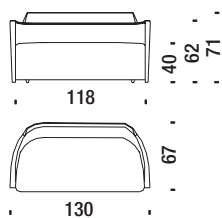

050

**Poltroncina**

Small armchair - Sessel Klein - Petit fauteuil

2,4 mt. ★ 4,8 m² 0,3 m³ 28 Kg

061

**Poltrona**

Armchair - Sessel - Fauteuil

2,5 mt. ★ 5 m² 0,5 m³ 30 Kg

001

**Divanetto**

Settee - Sofa 2-Sitz Klein - Petit canapé 2 places

3,9 mt. ★ 8 m² 0,8 m³ 45 Kg

078

**Divano 180**

Sofa 180 - Sofa 180 - Canapé 180

5,5 mt. ★ 10,5 m² 1,1 m³ 55 Kg