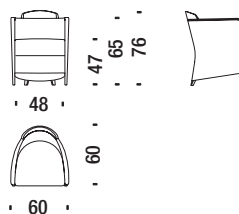

M0256
Tinto caffè
Coffe stained
Kaffe Gebeizt
Teinté café

M0250
Nero opaco
Black matt
Schwarz Matt
Noir mat

M0255
Tinto noce
Walnut stained
Nussbaum Gebeizt
Teinté noyer

Sedia

Chair - Stuhl - Chaise

1,6 mt. ★ 3 m² 0,3 m³ 25 Kg

050

**Poltroncina**

Small armchair - Sessel Klein - Petit fauteuil

2,4 mt. ★ 4,8 m² 0,3 m³ 28 Kg

061

**Poltrona**

Armchair - Sessel - Fauteuil

2,5 mt. ★ 5 m² 0,5 m³ 30 Kg