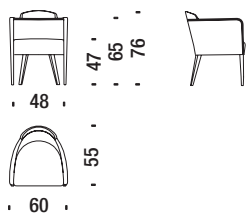

M0256
Tinto caffè
Coffe stained
Kaffe Gebeizt
Teinté café

M0250
Nero opaco
Black matt
Schwarz Matt
Noir mat

M0255
Tinto noce
Walnut stained
Nussbaum Gebeizt
Teinté noyer

Sedia

Chair - Stuhl - Chaise

1,6 mt. ★ 3 m² 0,3 m³ 25 Kg

050

**Poltroncina**

Small armchair - Sessel Klein - Petit fauteuil

2,4 mt. ★ 4,8 m² 0,3 m³ 28 Kg

061

**Poltrona**

Armchair - Sessel - Fauteuil

2,5 mt. ★ 5 m² 0,5 m³ 30 Kg

001

**Divanetto**

Settee - Sofa 2-Sitz Klein - Petit canapé 2 places

3,9 mt. ★ 8 m² 0,8 m³ 45 Kg

078

**Divano 180**

Sofa 180 - Sofa 180 - Canapé 180

5,5 mt. ★ 10,5 m² 1,1 m³ 55 Kg