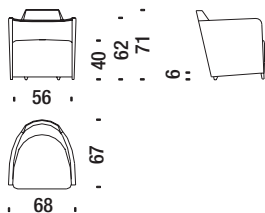

050

**Poltroncina**

Small armchair - Sessel Klein - Petit fauteuil

2,4 mt. ★ 4,8 m² 0,3 m³ 28 Kg

061

**Poltrona**

Armchair - Sessel - Fauteuil

2,5 mt. ★ 5 m² 0,5 m³ 30 Kg

001

**Divanetto**

Settee - Sofa 2-Sitz Klein - Petit canapé 2 places

3,9 mt. ★ 8 m² 0,8 m³ 45 Kg

078

**Divano 180**

Sofa 180 - Sofa 180 - Canapé 180

5,5 mt. ★ 10,5 m² 1,1 m³ 55 Kg