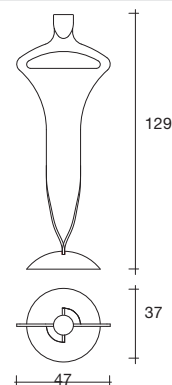

# homo sapiens

modello registrato  
registered model

DESIGN  
FABIO DI BARTOLOMEI

Servo muto in vetro curvato da 12 mm,  
con base a calotta sferica rivestito in  
ABS nero goffrato. Bicchiere porta  
oggetti verniciato nero opaco.

*Valet in 12 mm-thick curved glass casted  
to a spherical cap base, black coated ABS.  
Object-holder matt black lacquered.*

dimensioni L, P, H dimensions L, W, H (cm)	COD./CODE	L	P/W	H	peso netto net weight (kg)	peso lordo gross weight (kg)	volume imballo package volume (m <sup>3</sup> )
Servo muto. <i>Valet.</i>	<b>072</b>	47	37	129	19	30	0,39