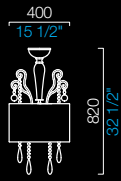

Shadow Dhamar

Barovier&Toso 2008

7044