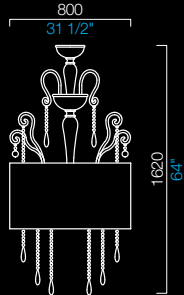

Shadow Dhamar

Barovier&Toso 2008

7044

7045

7046

7047

COLORI DISPONIBILI
AVAILABLE COLORS

NN
nero
black

BB
bianco
white

IC
grigio
grey

RR
rosso
red

VI
viola
violet

PARALUMI
SHADES

NN
nero
black

LQ
bluastro
bluastro

GL
giallo liquido
liquid yellow

AL
arancio liquido
liquid orange

VL
verde liquido
liquid green

BB
bianco
white