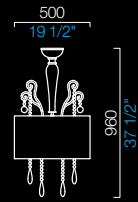

Shadow Dhamar

Barovier&Toso 2008

7044

7045

7046

7047

COLORI DISPONIBILI
AVAILABLE COLORS

NN
nero
black

BB
bianco
white

IC
grigio
grey

RR
rosso
red

VI
viola
violet

PARALUMI
SHADES

NN
nero
black

LQ
bluastro
bluastro

GL
giallo liquido
liquid yellow

AL
arancio liquido
liquid orange

VL
verde liquido
liquid green

BB
bianco
white