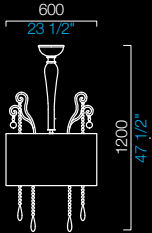

Shadow Dhamar

Barovier&Toso 2008

7044

7045

7046

7047

COLORI DISPONIBILI
AVAILABLE COLORS

NN
nero
black